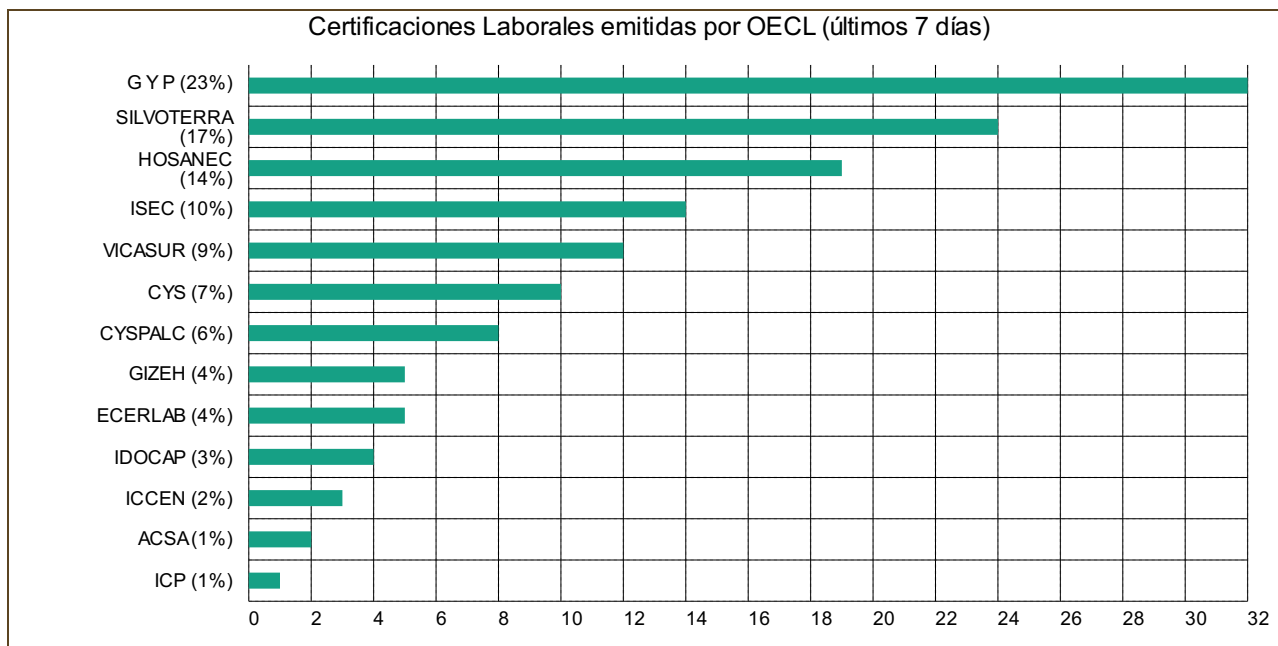

# RESUMEN ESTADÍSTICO SISTEMA DE CERTIFICACIÓN LABORAL CORMA

# EVALUACIONES PSICOLÓGICAS Y TÉCNICAS REALIZADAS EN LOS ÚLTIMOS 7 DÍAS