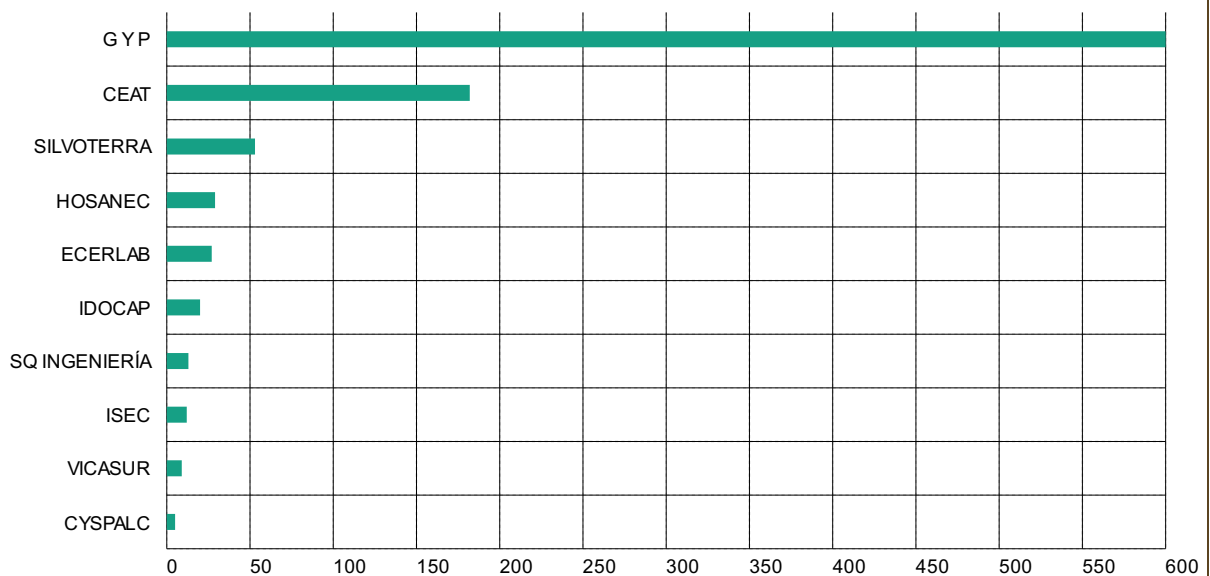

RESUMEN ESTADÍSTICO SISTEMA DE CERTIFICACIÓN LABORAL CORMA

Certificaciones Laborales emitidas por OECL (últimos 7 días)

Certificaciones Laborales emitidas por Cargo (últimos 7 días)

Evaluaciones Pendientes por más de 30 días por OECL

EVALUACIONES PSICOLÓGICAS Y TÉCNICAS REALIZADAS EN LOS ÚLTIMOS 7 DÍAS

Evaluaciones Psicológicas (últimos 7 días)

Evaluaciones Técnicas (últimos 7 días)