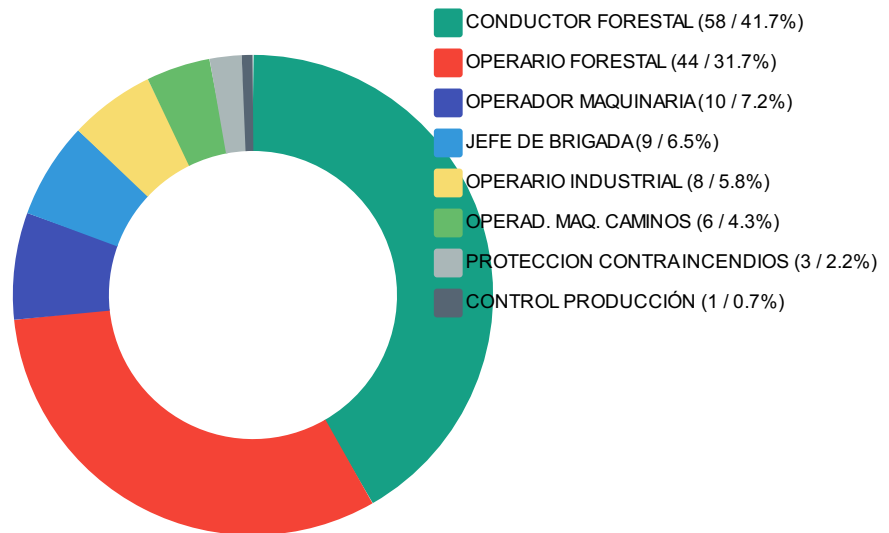

RESUMEN ESTADÍSTICO SISTEMA DE CERTIFICACIÓN LABORAL CORMA

Certificaciones Laborales emitidas por OECL (últimos 7 días)

Certificaciones Laborales emitidas por Cargo (últimos 7 días)

Evaluaciones Pendientes por más de 30 días por OECL

EVALUACIONES PSICOLÓGICAS Y TÉCNICAS REALIZADAS EN LOS ÚLTIMOS 7 DÍAS

Evaluaciones Psicológicas (últimos 7 días)

Evaluaciones Técnicas (últimos 7 días)