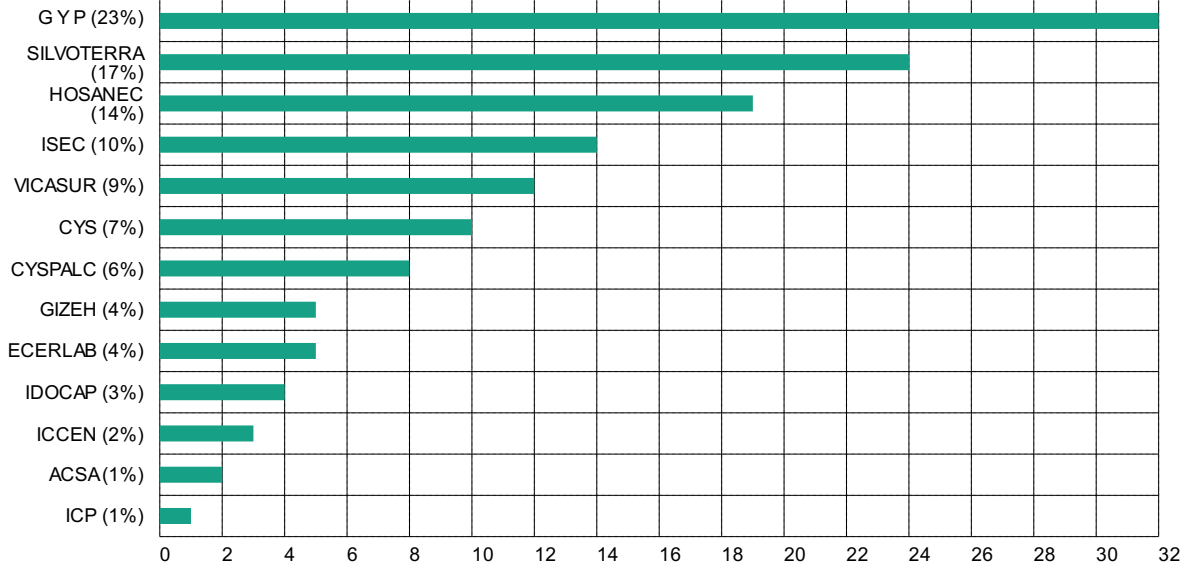

RESUMEN ESTADÍSTICO SISTEMA DE CERTIFICACIÓN LABORAL CORMA

Certificaciones Laborales emitidas por OECL (últimos 7 días)

Certificaciones Laborales emitidas por Cargo (últimos 7 días)

Evaluaciones Pendientes por más de 30 días por OECL

EVALUACIONES PSICOLÓGICAS Y TÉCNICAS REALIZADAS EN LOS ÚLTIMOS 7 DÍAS

Evaluaciones Psicológicas (últimos 7 días)

Evaluaciones Técnicas (últimos 7 días)