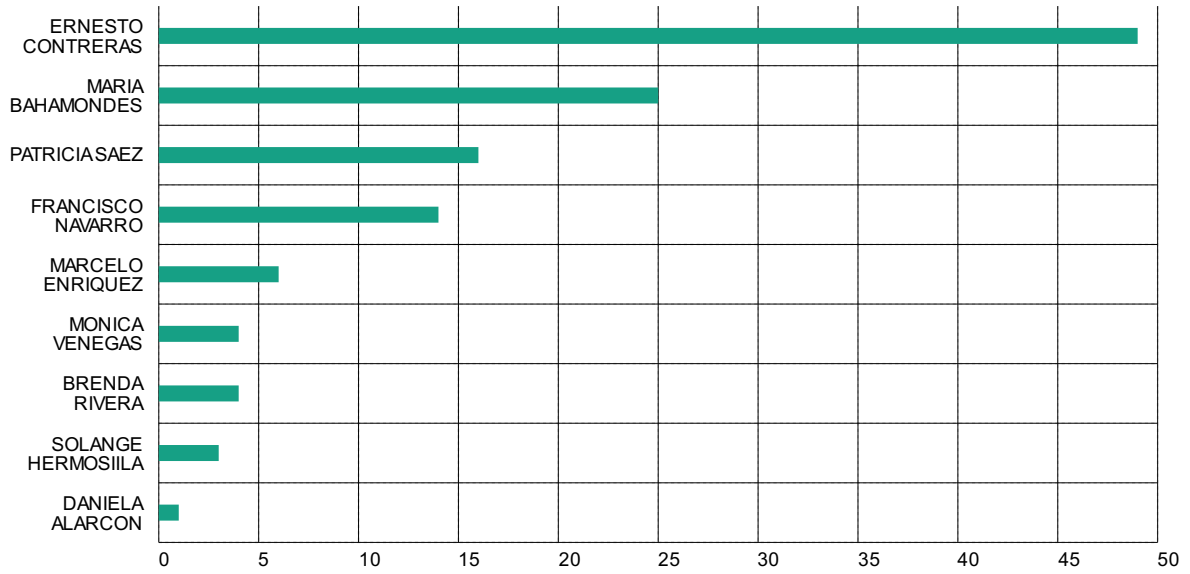

RESUMEN ESTADÍSTICO SISTEMA DE CERTIFICACIÓN LABORAL CORMA

Certificaciones Laborales emitidas por OECL (últimos 7 días)

Certificaciones Laborales emitidas por Cargo (últimos 7 días)

Evaluaciones Pendientes por más de 30 días por OECL

EVALUACIONES PSICOLÓGICAS Y TÉCNICAS REALIZADAS EN LOS ÚLTIMOS 7 DÍAS

Evaluaciones Psicológicas (últimos 7 días)

Evaluaciones Técnicas (últimos 7 días)