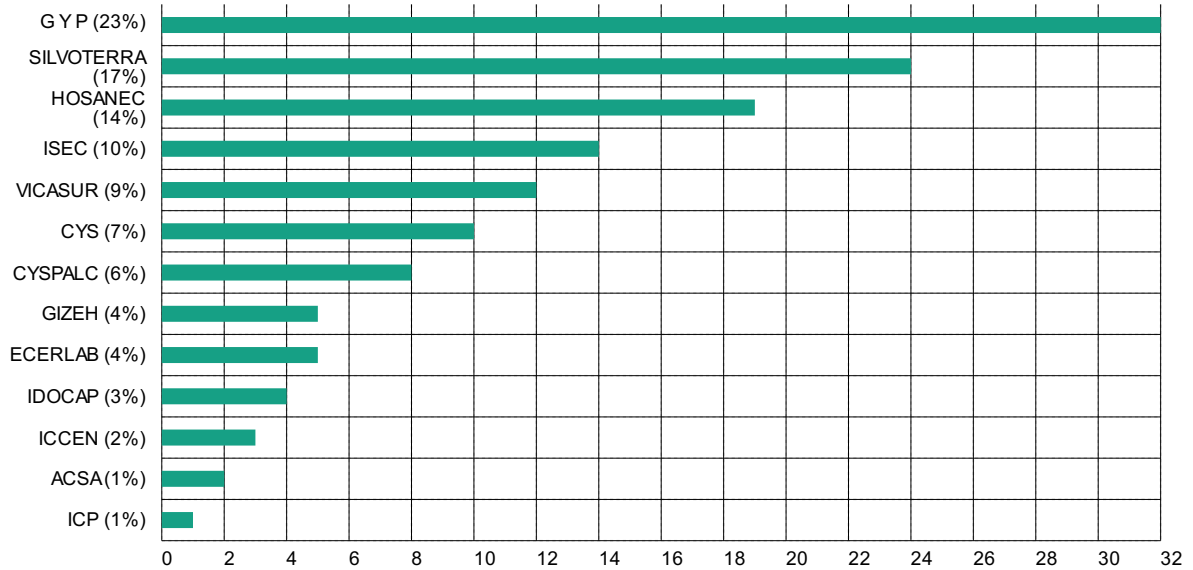

Certificaciones Laborales emitidas por OECL (últimos 7 días)

Certificaciones Laborales emitidas por Cargo (últimos 7 días)

Evaluaciones Pendientes por más de 30 días por OECL

EVALUACIONES PSICOLÓGICAS Y TÉCNICAS REALIZADAS EN LOS ÚLTIMOS 7 DÍAS