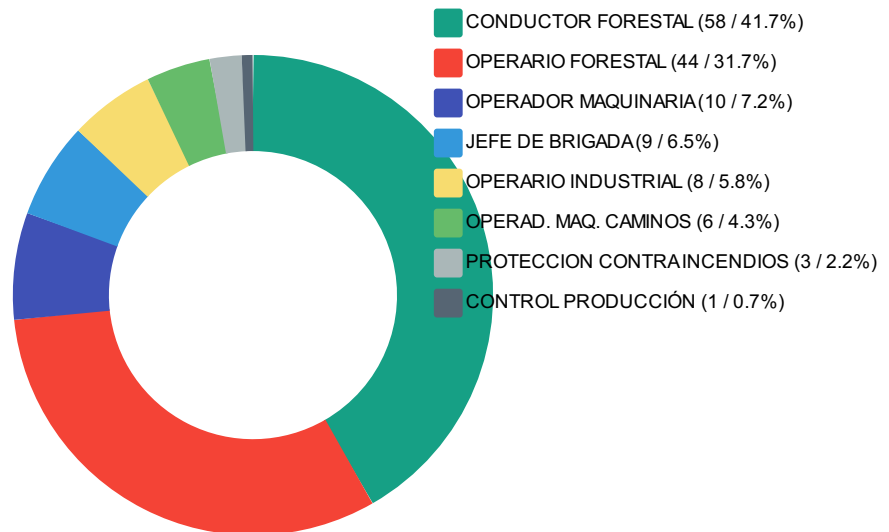

Certificaciones Laborales emitidas por OECL (últimos 7 días)

Certificaciones Laborales emitidas por Cargo (últimos 7 días)

Evaluaciones Pendientes por más de 30 días por OECL

EVALUACIONES PSICOLÓGICAS Y TÉCNICAS REALIZADAS EN LOS ÚLTIMOS 7 DÍAS