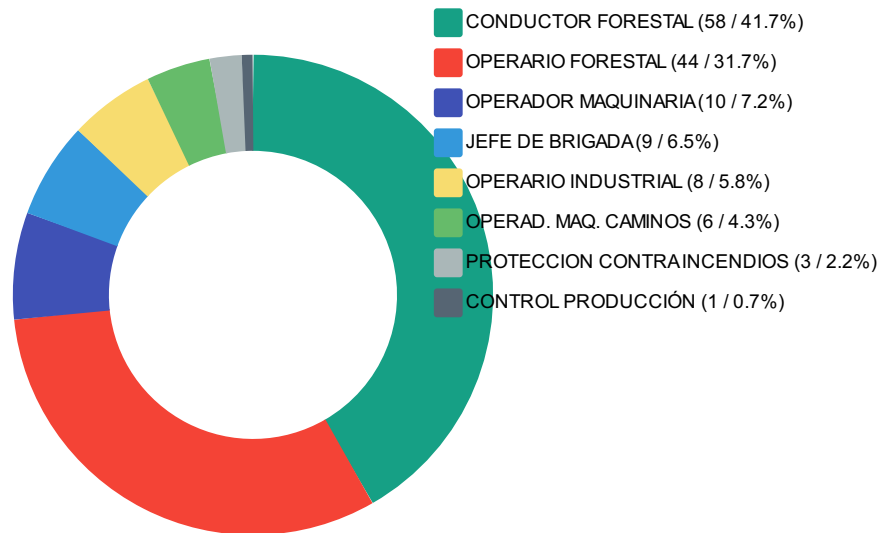

Certificaciones Laborales emitidas por OECL (últimos 7 días)

Certificaciones Laborales emitidas por Cargo (últimos 7 días)

Evaluaciones Pendientes por más de 30 días por OECL

# EVALUACIONES PSICOLÓGICAS Y TÉCNICAS REALIZADAS EN LOS ÚLTIMOS 7 DÍAS