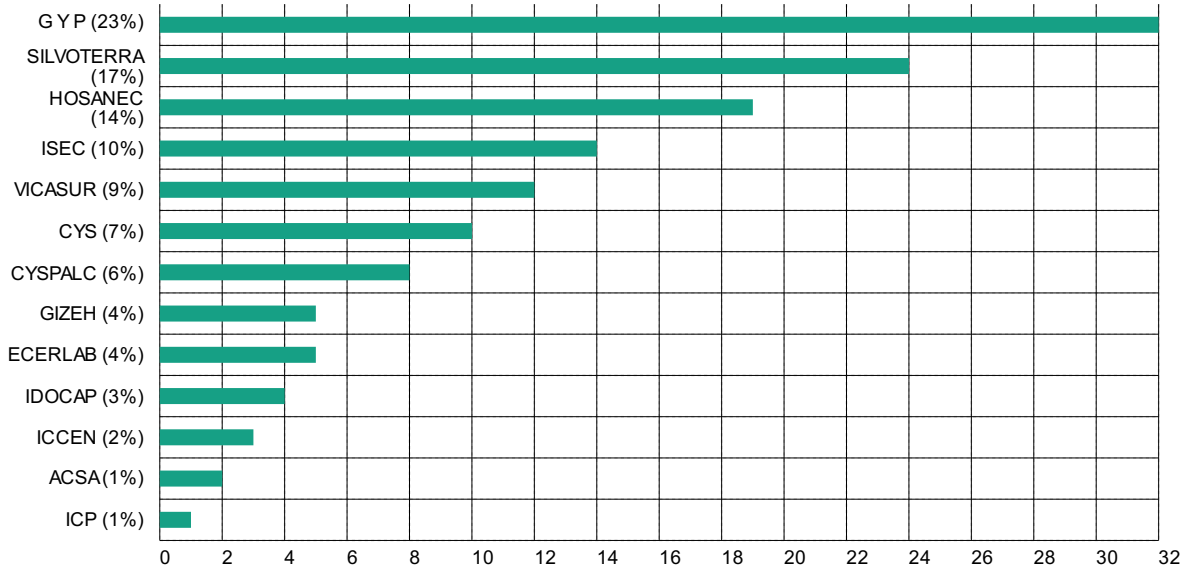

Certificaciones Laborales emitidas por OECL (últimos 7 días)

Certificaciones Laborales emitidas por Cargo (últimos 7 días)

Evaluaciones Pendientes por más de 30 días por OECL

# EVALUACIONES PSICOLÓGICAS Y TÉCNICAS REALIZADAS EN LOS ÚLTIMOS 7 DÍAS