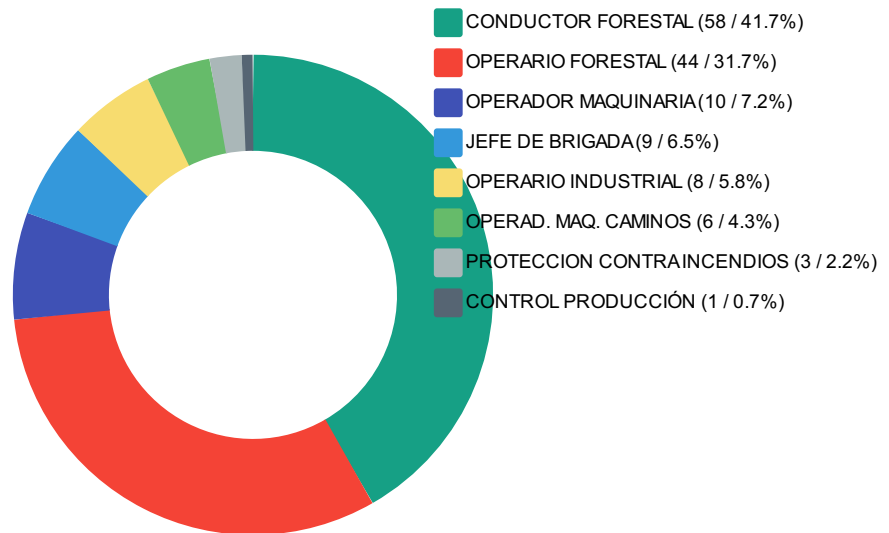

Certificaciones Laborales emitidas por OECL (últimos 7 días)

Certificaciones Laborales emitidas por Cargo (últimos 7 días)

Evaluaciones Pendientes por más de 30 días por OECL

# EVALUACIONES PSICOLÓGICAS Y TÉCNICAS REALIZADAS EN LOS ÚLTIMOS 7 DÍAS