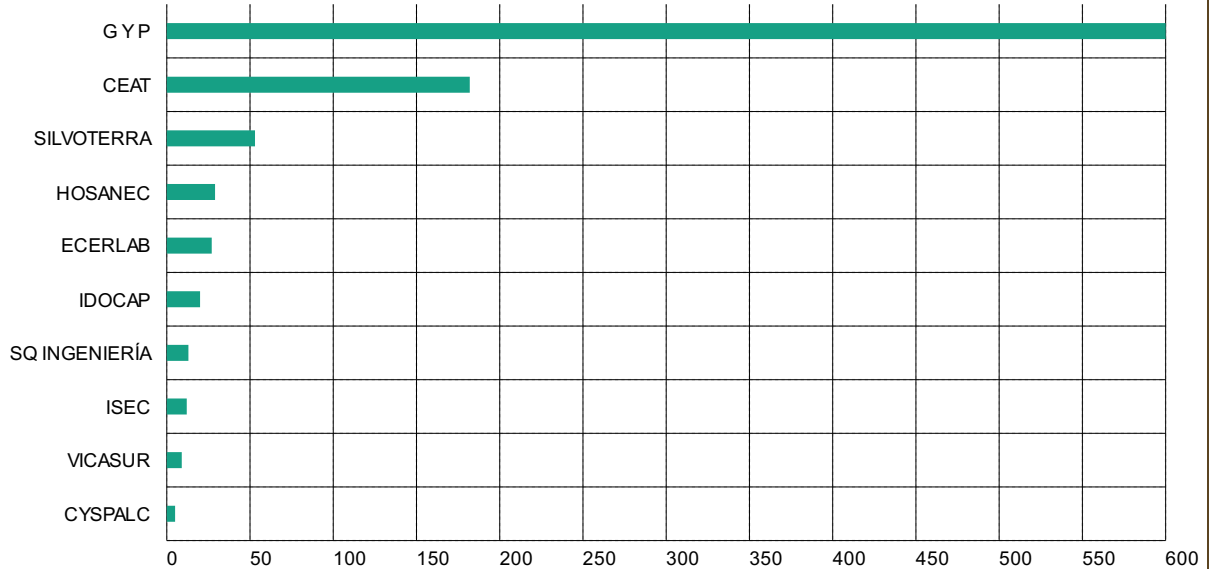

Certificaciones Laborales emitidas por OECL (últimos 7 días)

Certificaciones Laborales emitidas por Cargo (últimos 7 días)

Evaluaciones Pendientes por más de 30 días por OECL

# EVALUACIONES PSICOLÓGICAS Y TÉCNICAS REALIZADAS EN LOS ÚLTIMOS 7 DÍAS