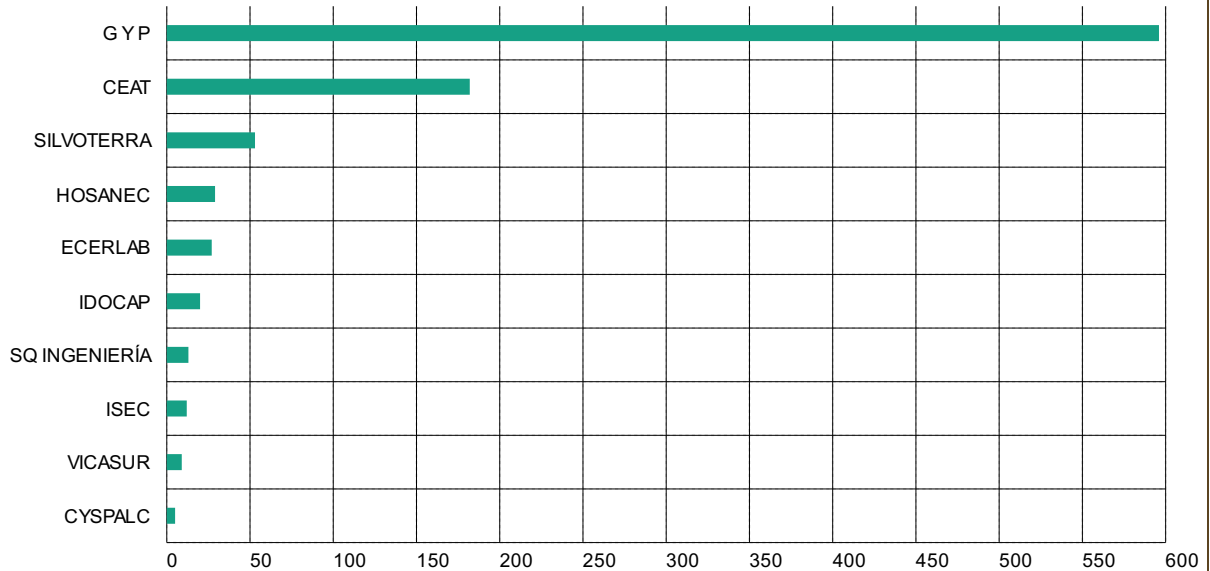

Certificaciones Laborales emitidas por OECL (últimos 7 días)

Certificaciones Laborales emitidas por Cargo (últimos 7 días)

Evaluaciones Pendientes por más de 30 días por OECL

EVALUACIONES PSICOLÓGICAS Y TÉCNICAS REALIZADAS EN LOS ÚLTIMOS 7 DÍAS