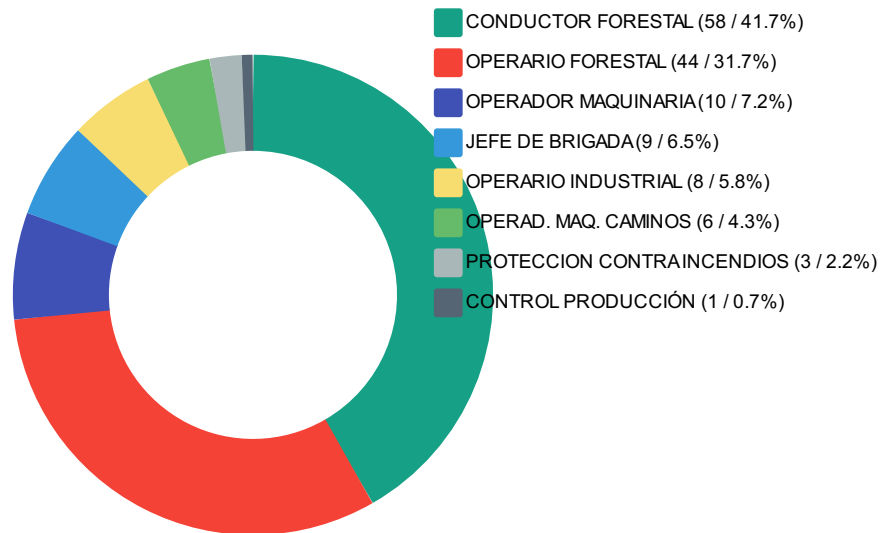

Certificaciones Laborales emitidas por OECL (últimos 7 días)

Certificaciones Laborales emitidas por Cargo (últimos 7 días)

Evaluaciones Pendientes por más de 30 días por OECL

EVALUACIONES PSICOLÓGICAS Y TÉCNICAS REALIZADAS EN LOS ÚLTIMOS 7 DÍAS