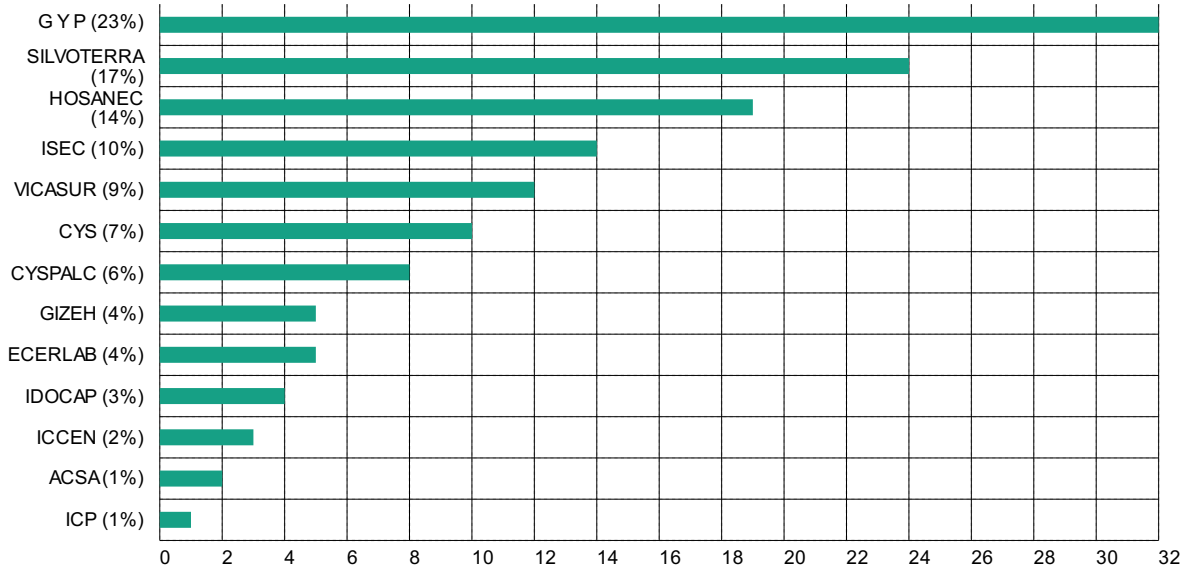

Certificaciones Laborales emitidas por OECL (últimos 7 días)

Certificaciones Laborales emitidas por Cargo (últimos 7 días)

Evaluaciones Pendientes por más de 30 días por OECL

EVALUACIONES PSICOLÓGICAS Y TÉCNICAS REALIZADAS EN LOS ÚLTIMOS 7 DÍAS