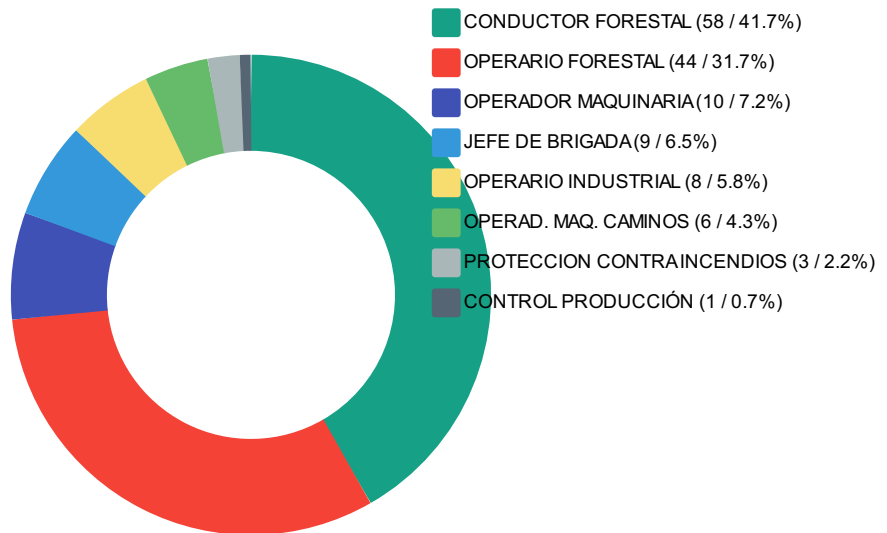

Certificaciones Laborales emitidas por OECL (últimos 7 días)

Certificaciones Laborales emitidas por Cargo (últimos 7 días)

Evaluaciones Pendientes por más de 30 días por OECL

EVALUACIONES PSICOLÓGICAS Y TÉCNICAS REALIZADAS EN LOS ÚLTIMOS 7 DÍAS