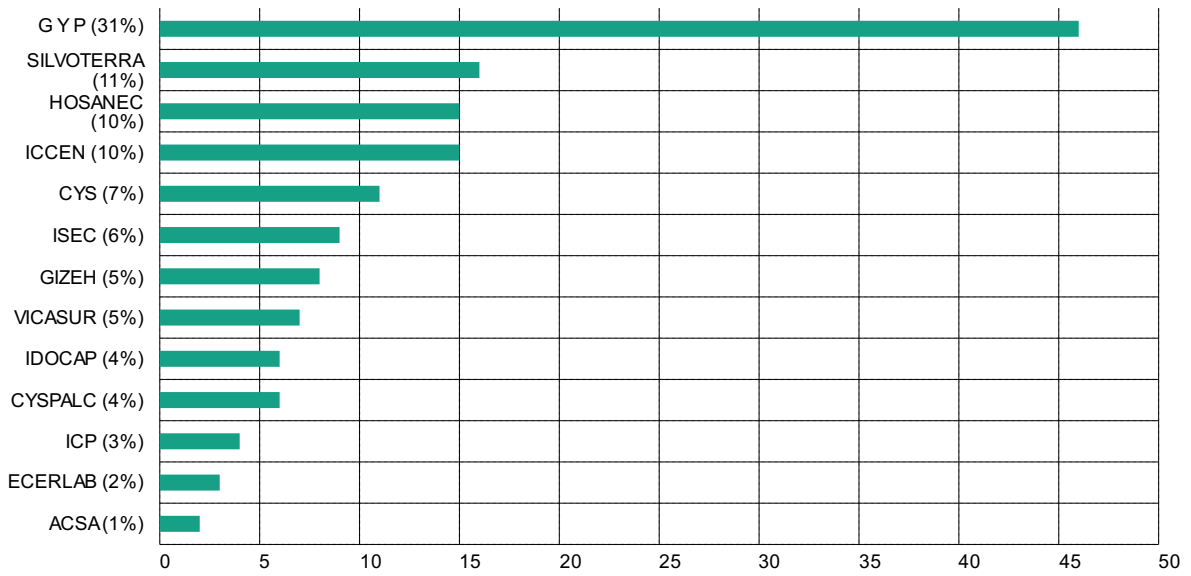

Certificaciones Laborales emitidas por OECL (últimos 7 días)

Certificaciones Laborales emitidas por Cargo (últimos 7 días)

Evaluaciones Pendientes por más de 30 días por OECL

EVALUACIONES PSICOLÓGICAS Y TÉCNICAS REALIZADAS EN LOS ÚLTIMOS 7 DÍAS