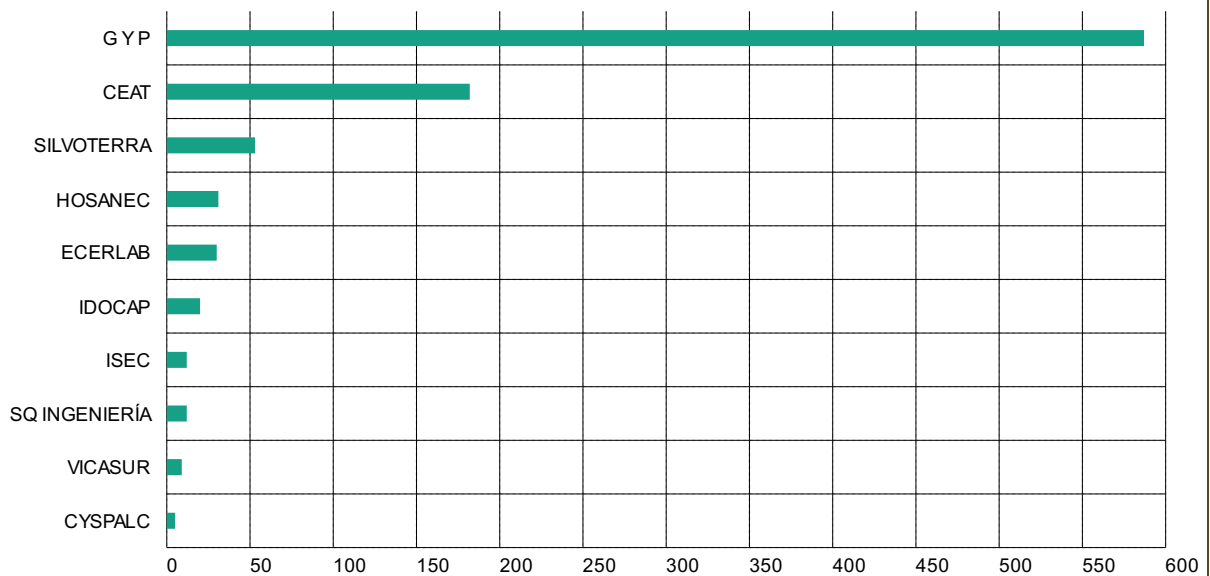

Certificaciones Laborales emitidas por OECL (últimos 7 días)

Certificaciones Laborales emitidas por Cargo (últimos 7 días)

Evaluaciones Pendientes por más de 30 días por OECL

EVALUACIONES PSICOLÓGICAS Y TÉCNICAS REALIZADAS EN LOS ÚLTIMOS 7 DÍAS