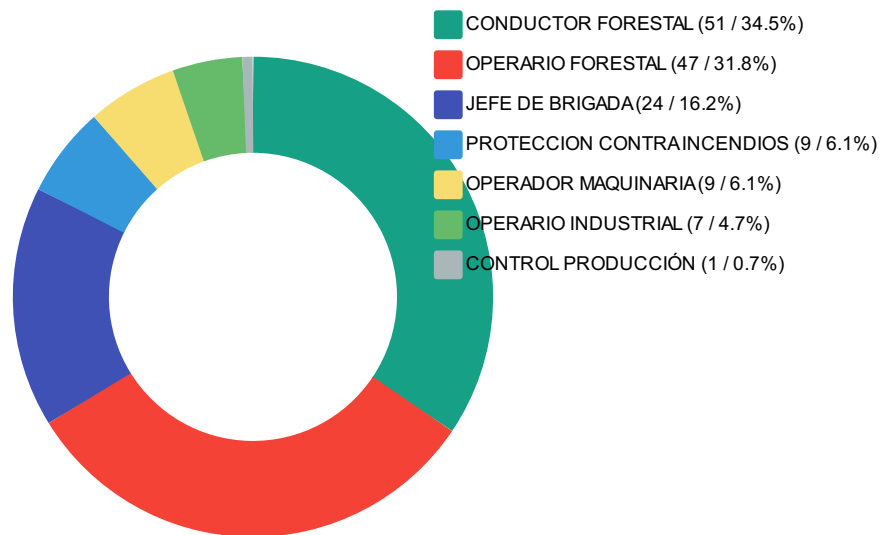

Certificaciones Laborales emitidas por OECL (últimos 7 días)

Certificaciones Laborales emitidas por Cargo (últimos 7 días)

Evaluaciones Pendientes por más de 30 días por OECL

EVALUACIONES PSICOLÓGICAS Y TÉCNICAS REALIZADAS EN LOS ÚLTIMOS 7 DÍAS