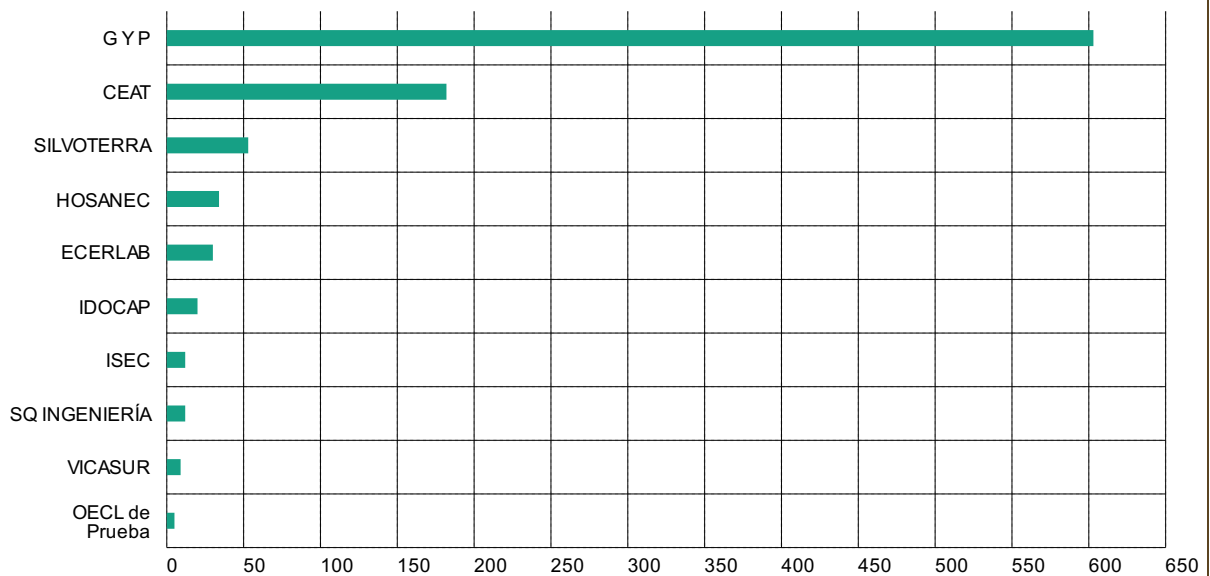

Certificaciones Laborales emitidas por OECL (últimos 7 días)

Certificaciones Laborales emitidas por Cargo (últimos 7 días)

Evaluaciones Pendientes por más de 30 días por OECL

EVALUACIONES PSICOLÓGICAS Y TÉCNICAS REALIZADAS EN LOS ÚLTIMOS 7 DÍAS