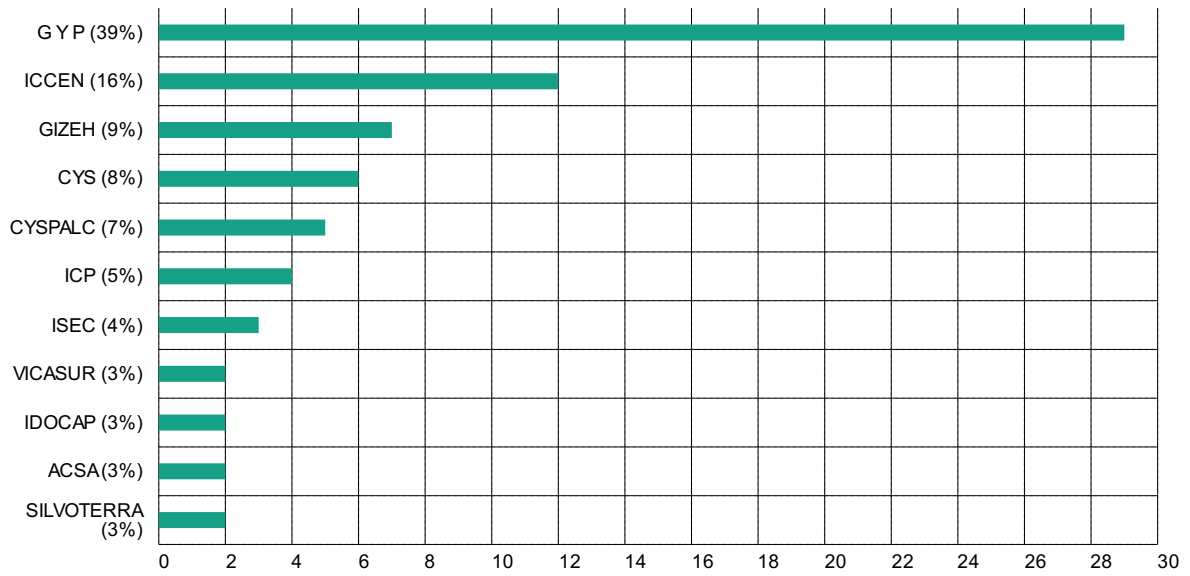

Certificaciones Laborales emitidas por OECL (últimos 7 días)

Certificaciones Laborales emitidas por Cargo (últimos 7 días)

Evaluaciones Pendientes por más de 30 días por OECL

EVALUACIONES PSICOLÓGICAS Y TÉCNICAS REALIZADAS EN LOS ÚLTIMOS 7 DÍAS