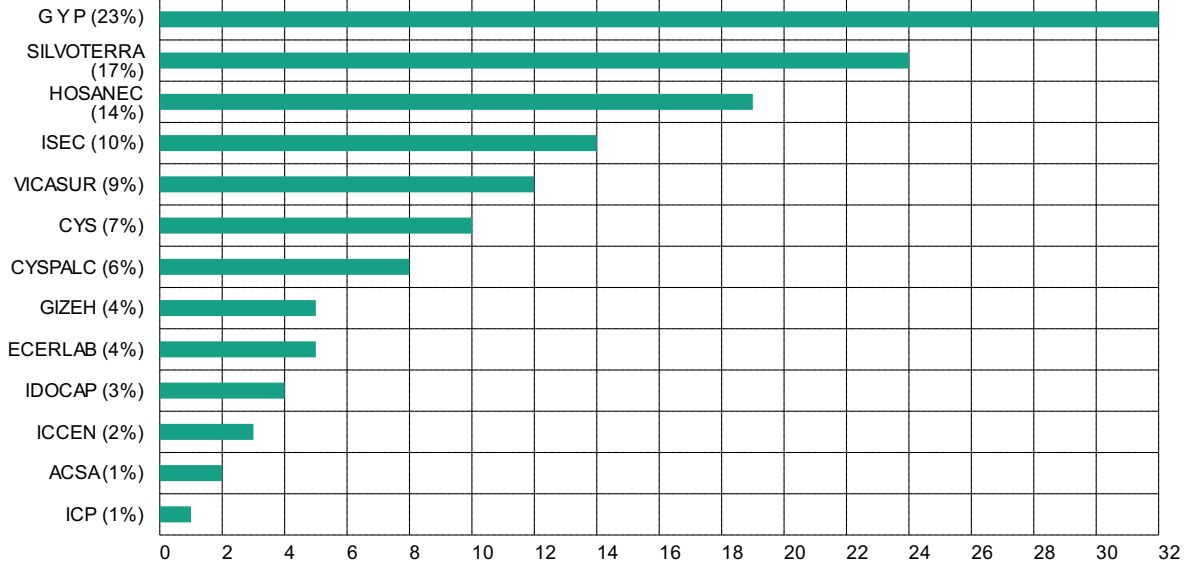

RESUMEN ESTADÍSTICO DE LA SEMANA

Certificaciones Laborales emitidas por OECL (últimos 7 días)

Certificaciones Laborales emitidas por Cargo (últimos 7 días)

Evaluaciones Pendientes por más de 30 días por OECL

Evaluaciones Psicológicas (últimos 7 días)

Evaluaciones Técnicas (últimos 7 días)