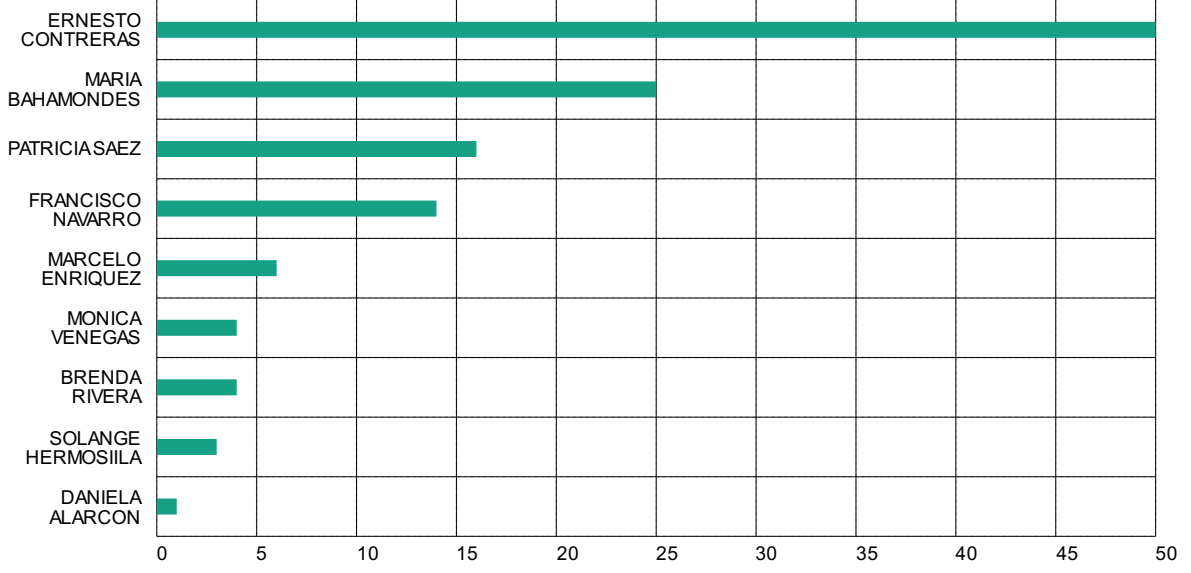

RESUMEN ESTADÍSTICO DE LA SEMANA

Certificaciones Laborales emitidas por OECL (últimos 7 días)

Certificaciones Laborales emitidas por Cargo (últimos 7 días)

Evaluaciones Pendientes por más de 30 días por OECL

Evaluaciones Psicológicas (últimos 7 días)

Evaluaciones Técnicas (últimos 7 días)